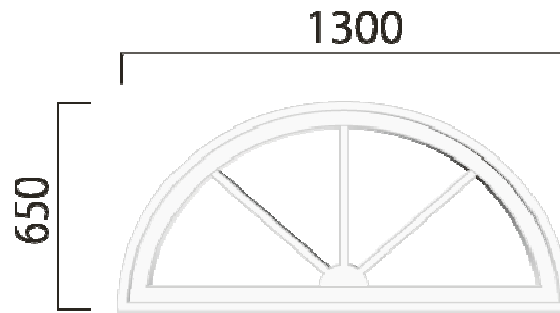

8角形窓 OC3636P **230Point**
格子無し

8角形窓 OC3636P **245Point**
格子有り

8角形窓 OC3030P **210Point**
格子無し

8角形窓 OC3030P **225Point**
格子有り

8角形窓 OC2525P **190Point**
格子無し

8角形窓 OC2525P **210Point**
格子有り

半円窓 格子付き R1 **385Point**