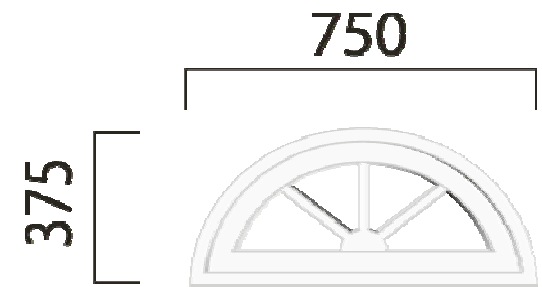

半円窓 格子付き R3 **230Point**