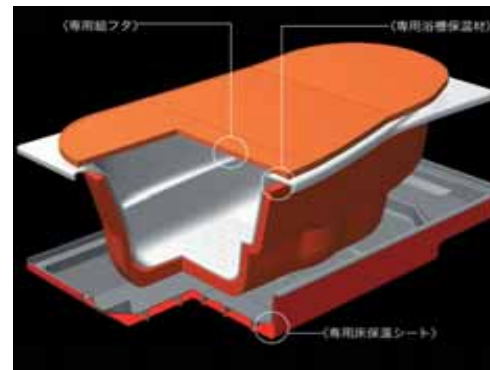

INAX サーモバス+サーモフロア 80Point