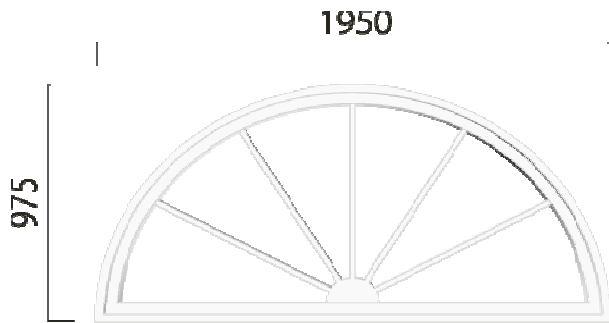

8角形窓 OC3636P **230Point**
格子無し

8角形窓 OC3636P **245Point**
格子有り

8角形窓 OC3030P **210Point**
格子無し

8角形窓 OC3030P **225Point**
格子有り

8角形窓 OC2525P **190Point**
格子無し

8角形窓 OC2525P **210Point**
格子有り

半円窓 格子付き R1 **385Point**